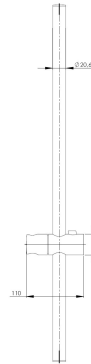

STELLA

Barra de ducha de 900 mm regulable en altura,
con soporte regulable para ducha de mano

PVPR (IVA INCLUIDO)

86,64 €

DIBUJOS TÉCNICOS

CARACTERÍSTICAS

Publication Status

COMPATIBLE