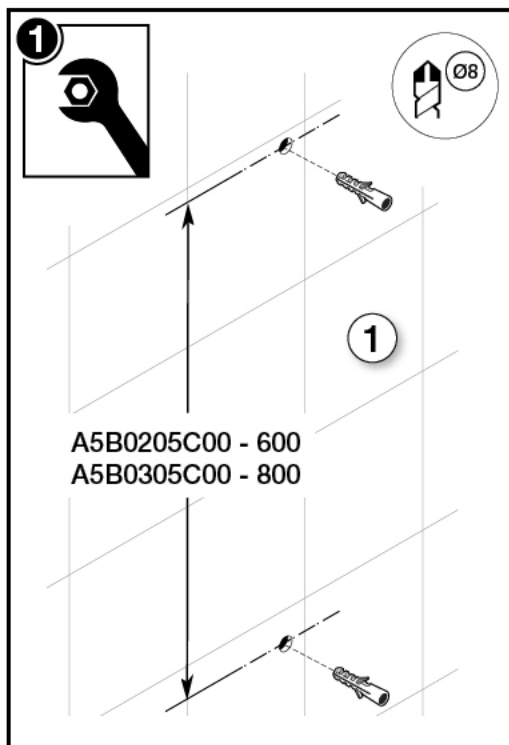

Roca

A5B0205C00 - L 600

A5B0305C00 - L 800

Roca

Roca Sanitario, S.A.
Avda. Diagonal, 513
08029 Barcelona
SPAIN
www.roca.com

**902
304
848** 
LÍNEA DE
ATENCIÓN AL
CONSUMIDOR
ESPAÑA

**902
400
423** 
SERVICIO
TÉCNICO
ESPAÑA