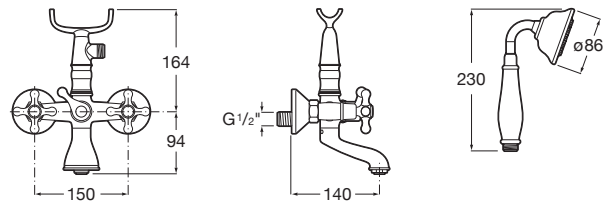

CARMEN

Mezclador bimando exterior para baño-ducha con inversor manual, ducha de mano, flexible de 1,50 m. y soporte articulado

PVPR (IVA INCLUIDO)

329,12 €

DIBUJOS TÉCNICOS

CARACTERÍSTICAS

Lugar de instalación: Bañera, Ducha