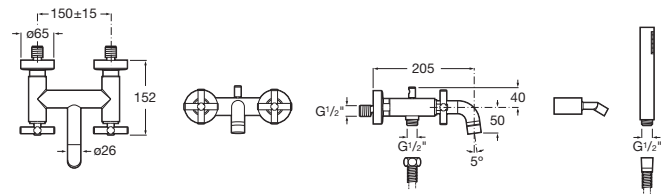

LOFT

Mezclador bimando exterior para baño-ducha con inversor automático, ducha de mano, flexible de 1,75 m. y soporte articulado

PVPR (IVA INCLUIDO)

632,83 €

DIBUJOS TÉCNICOS

CARACTERÍSTICAS

Acabado: Cromado

Bimando: 1/2 vuelta

Descripción larga: MEZCLADOR EXTERIOR BAÑO LOFT

Inversor: Automático

Lugar de instalación: Bañera, Ducha

Publication Status

Tipo de grifería: Bimando

Tipo de instalación: Mural