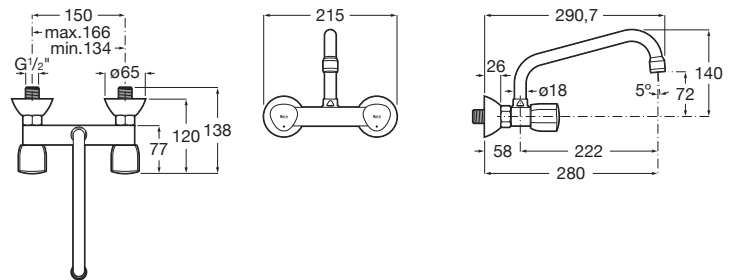

BRAVA

Mezclador bimando exterior para fregadero con
caño superior giratorio

PVPR (IVA INCLUIDO)

113,38 €

DIBUJOS TÉCNICOS

CARACTERÍSTICAS

Acabado: Cromado

Desagüe no incluido

Enlaces de alimentación flexibles incluidos

Lugar de instalación: Fregadero

Publication Status

Tipo de desagüe: Desagüe no incluido

Tipo de grifería: Bimando

Tipo de instalación: Mural

Evershine

Brava