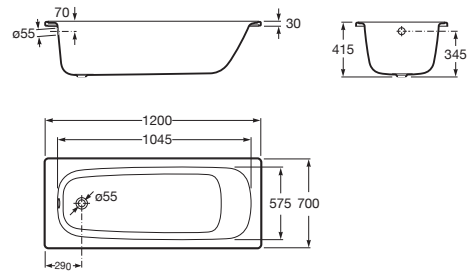

CONTESA

Bañera de acero rectangular

MEDIDAS

Longitud	1200 mm
Anchura	700 mm
Altura	415 mm

COLORES Y ACABADOS

PVPR (IVA INCLUIDO)

189,97 €

DIBUJOS TÉCNICOS

CARACTERÍSTICAS

- Altura interior (mm): 412
- Anchura interior (mm): 575
- Capacidad (l): 125
- Capacidad (personas): 1
- Desagüe: No incluido
- Descripción larga: CONTESA 120X70
- Estructura de montaje: Sin estructura
- Forma: Rectangular
- Instalación pies: Pies opcionales
- Longitud interior (mm): 1045
- Material: Acero
- Publication Status
- Tipo de instalación: Con faldón frontal, Encastrada
- Toma de tierra