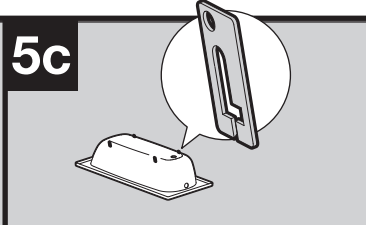

Roca

UNIVERSAL

A248427000

Roca Sanitario, S.A.
 Avda. Diagonal, 513
 08029 Barcelona
 SPAIN
 www.roca.com

902
 304
 848

LÍNEA DE
 ATENCIÓN AL
 CONSUMIDOR
 ESPAÑA

902
 400
 423

SERVICIO
 TÉCNICO
 ESPAÑA