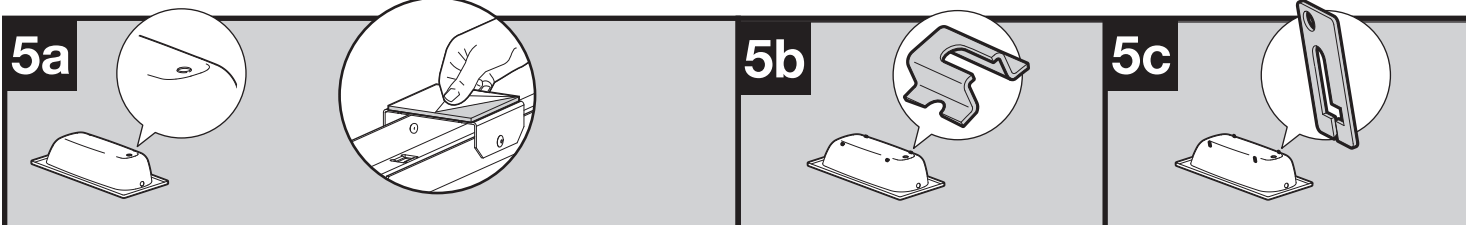

Roca

UNIVERSAL

A248427000

Roca Sanitario, S.A.
 Avda. Diagonal, 513
 08029 Barcelona
 SPAIN
 www.roca.com

902
 304
 848

LÍNEA DE
 ATENCIÓN AL
 CONSUMIDOR
 ESPAÑA

902
 400
 423

SERVICIO
 TÉCNICO
 ESPAÑA