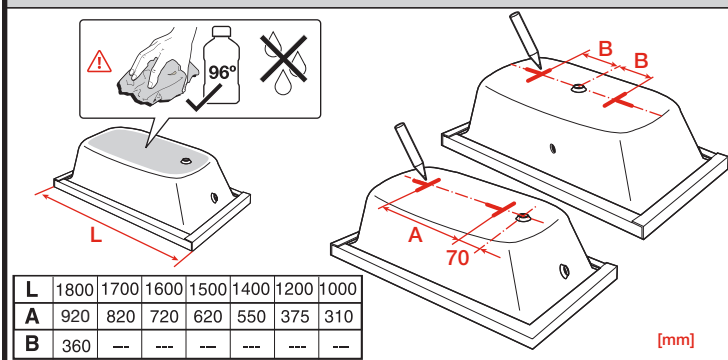

Roca

UNIVERSAL

A248427000

Roca Sanitario, S.A.
 Avda. Diagonal, 513
 08029 Barcelona
 SPAIN
 www.roca.com

902
 304
 848

LÍNEA DE
 ATENCIÓN AL
 CONSUMIDOR
 ESPAÑA

902
 400
 423

SERVICIO
 TÉCNICO
 ESPAÑA