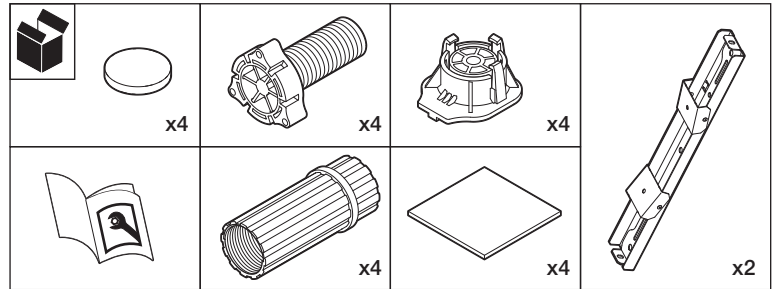

Roca

UNIVERSAL

A248427000

Roca Sanitario, S.A.
 Avda. Diagonal, 513
 08029 Barcelona
 SPAIN
 www.roca.com

902
 304
 848

LÍNEA DE
 ATENCIÓN AL
 CONSUMIDOR
 ESPAÑA

902
 400
 423

SERVICIO
 TÉCNICO
 ESPAÑA