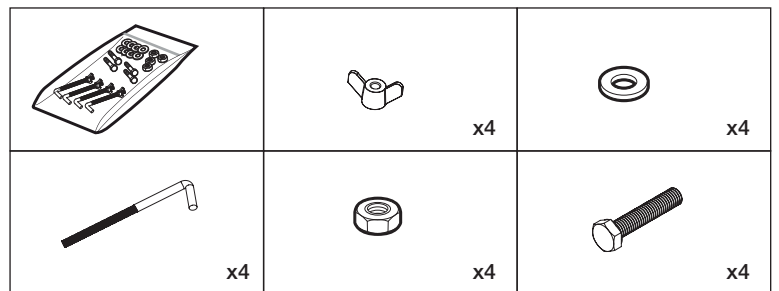

Roca

UNIVERSAL

A248427000

Roca Sanitario, S.A.
 Avda. Diagonal, 513
 08029 Barcelona
 SPAIN
 www.roca.com

902
 304
 848

LÍNEA DE
 ATENCIÓN AL
 CONSUMIDOR
 ESPAÑA

902
 400
 423

SERVICIO
 TÉCNICO
 ESPAÑA