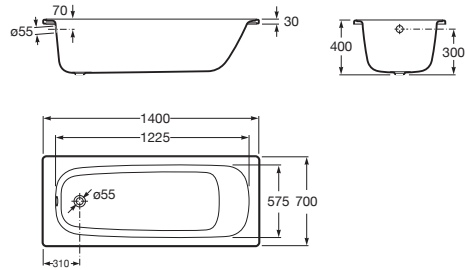

CONTESA

Bañera de acero rectangular

MEDIDAS

Longitud 1400 mm.

Anchura 700 mm.

Altura 400 mm.

COLORES Y ACABADOS

00 Blanco

PVPR (IVA INCLUIDO)

**199,65 €**

DIBUJOS TÉCNICOS

CARACTERÍSTICAS

Altura interior (mm): 300

Anchura interior (mm): 575

Capacidad (l): 150

Capacidad (personas): 1

Desagüe: No incluido

Descripción larga: CONTESA 140X70

Estructura de montaje: Sin estructura

Forma: Rectangular

Instalación pies: Pies opcionales

Material: Acero

Publication Status

Tipo de instalación: Con faldón frontal, Encastrada

Grosor del acero

Grosor del acero: 2,4 mm

**COMPATIBLE**

Faldón frontal para bañera  
de acero

259982..0

Faldón frontal para bañera  
de acero

259989..0

**COMPATIBLE**