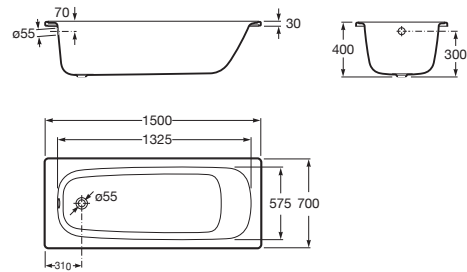

CONTESA

Bañera de acero rectangular

MEDIDAS

Longitud	1500 mm
Anchura	700 mm
Altura	400 mm

COLORES Y ACABADOS

PVPR (IVA INCLUIDO)

215,38 €

DIBUJOS TÉCNICOS

CARACTERÍSTICAS

- Altura interior (mm): 393
- Anchura interior (mm): 575
- Capacidad (l): 153
- Capacidad (personas): 1
- Desagüe: No incluido
- Descripción larga: CONTESA 150X70
- Estructura de montaje: Sin estructura
- Forma: Rectangular
- Instalación pies: Pies opcionales
- Longitud interior (mm): 1325
- Material: Acero
- Publication Status
- Tipo de instalación: Con faldón frontal, Encastrada

Grosor del acero
Grosor del acero: 2,4 mm

COMPATIBLE

Faldón frontal para bañera
de acero

259981..0

Faldón frontal para bañera
de acero

259989..0

COMPATIBLE

Juego de patas universal
para bañeras de acero