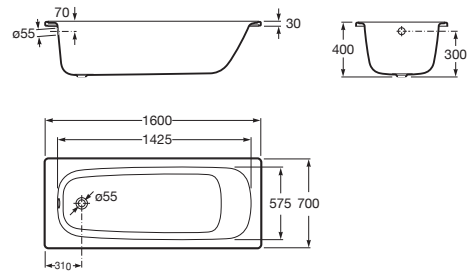

CONTESA

Bañera de acero rectangular

MEDIDAS

Longitud	1600 mm
Anchura	700 mm
Altura	400 mm

COLORES Y ACABADOS

PVPR (IVA INCLUIDO)

223,85 €

DIBUJOS TÉCNICOS

CARACTERÍSTICAS

- Altura interior (mm): 400
- Anchura interior (mm): 575
- Capacidad (l): 168
- Capacidad (personas): 1
- Desagüe: No incluido
- Descripción larga: CONTESA 160X70
- Estructura de montaje: Sin estructura
- Forma: Rectangular
- Instalación pies: Pies opcionales
- Longitud interior (mm): 1425
- Material: Acero
- Publication Status
- Tipo de instalación: Con faldón frontal, Encastrada

Grosor del acero
Grosor del acero: 2,4 mm

COMPATIBLE

Faldón frontal para bañera
de acero

259980..0

Faldón frontal para bañera
de acero

259989..0

COMPATIBLE

Juego de patas universal
para bañeras de acero