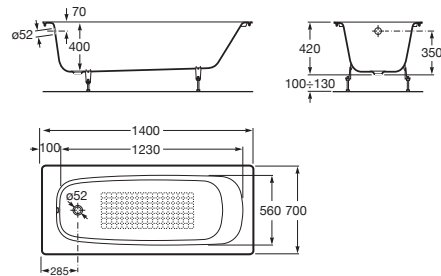

CONTINENTAL

Bañera de fundición rectangular

MEDIDAS

Longitud	1400 mm
Anchura	700 mm
Altura	400 mm

COLORES Y ACABADOS

PVPR (IVA INCLUIDO)

**822,80 €**

DIBUJOS TÉCNICOS

CARACTERÍSTICAS

- Altura interior (mm): 400
- Anchura interior (mm): 560
- Capacidad (l): 144
- Capacidad (personas): 1
- Desagüe: No incluido
- Descripción larga: CONTINENTAL 140X70
- Estructura de montaje: Sin estructura
- Forma: Rectangular
- Instalación pies: Pies opcionales
- Longitud interior (mm): 1230
- Material: Hierro fundido
- Publication Status
- Tipo de fondo antideslizante: Aportado
- Tipo de instalación: Encastrada