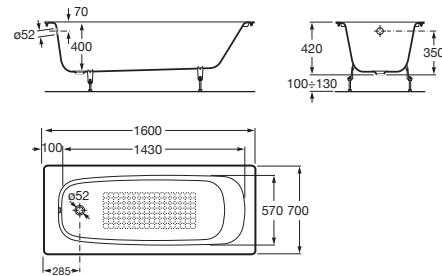

CONTINENTAL

Bañera de fundición rectangular

MEDIDAS

Longitud	1600 mm
Anchura	700 mm
Altura	400 mm

COLORES Y ACABADOS

PVPR (IVA INCLUIDO)

**913,55 €**

DIBUJOS TÉCNICOS

CARACTERÍSTICAS

- Altura interior (mm): 420
- Anchura interior (mm): 570
- Capacidad (l): 170
- Capacidad (personas): 1
- Desagüe: No incluido
- Estructura de montaje: Sin estructura
- Forma: Rectangular
- Instalación pies: Pies opcionales
- Longitud interior (mm): 1430
- Publication Status
- Tipo de instalación: Con faldón frontal, Encastrada
- Toma de tierra