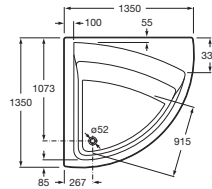

## Bañera acrílica angular simétrica

### MEDIDAS

Longitud	1350 mm
Anchura	1350 mm
Altura	545 mm

### DIBUJOS TÉCNICOS

### CARACTERÍSTICAS

Aislamiento acústico

Altura interior (mm): 420

Capacidad (l): 247

Capacidad (personas): 1

Desagüe: No incluido

Descripción larga: BAÑERA ANGULAR EASY 1350X1350. COMPLETA

Estructura de montaje: Con pies