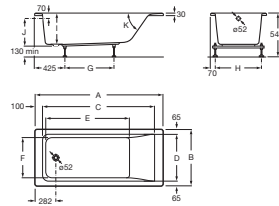

EASY

Bañera acrílica rectangular

MEDIDAS

Longitud 1600 mm
 Anchura 700 mm
 Altura 420 mm

COLORES Y ACABADOS

00 Blanco

PVPR (IVA INCLUIDO)

419,87 €

DIBUJOS TÉCNICOS

CARACTERÍSTICAS

Aislamiento acústico

Anchura interior (mm): 570

Capacidad (l): 181

Capacidad (personas): 1

Desagüe: No incluido

Descripción larga: BAÑERA ACRILICA EASY 1600X700

Estructura de montaje: Con pies

Forma: Rectangular

Instalación pies: Pies incluidos

Longitud interior (mm): 1010

Material: Acrílico

Publication Status

Tipo de instalación: Con faldón frontal, Encastrada

A	B	C	D	E	F	G	H	I	J	K	Capacity
1700	750	1418	820	1110	540	675	610				215 litres
1600		1318		1010		575					197 litres
1700		1418		1110		675		420	368	550	196 litres
1600	700	1318	570	1010	490	575	560				181 litres
1500		1218		910		525					161 litres
1400		1118		810		425		400	348	620	147 litres