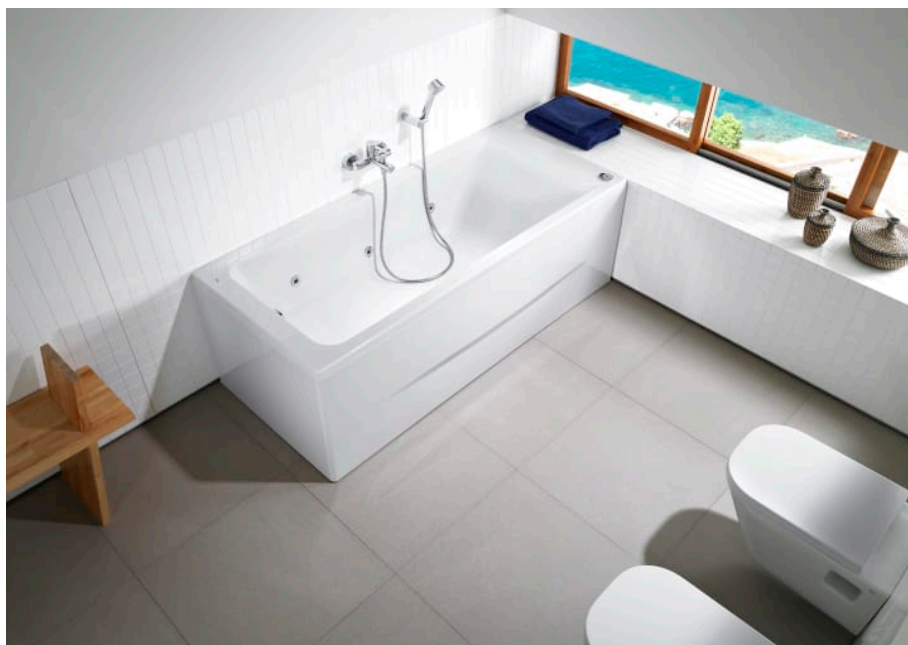

EASY

Bañera acrílica rectangular

MEDIDAS

Longitud 1600 mm
 Anchura 700 mm
 Altura 420 mm

COLORES Y ACABADOS

00 Blanco

PVPR (IVA INCLUIDO)

419,87 €

DIBUJOS TÉCNICOS

CARACTERÍSTICAS

Aislamiento acústico

Anchura interior (mm): 570

Capacidad (l): 181

Capacidad (personas): 1

Desagüe: No incluido

Descripción larga: BAÑERA ACRILICA EASY 1600X700

COMPATIBLE

Faldón frontal para bañera
acrílica

259932..0

Easy

Lo fácil siempre funciona. Un diseño fácil y adaptable es la apuesta segura por un estilo actual, atractivo y cuya neutralidad de formas, de inspiración orgánica, le confiere la versatilidad y la ergonomía ideal para encajar en cualquier espacio.