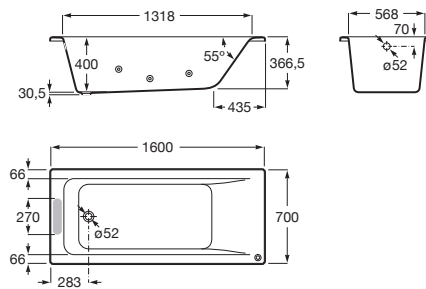

EASY

Bañera acrílica rectangular con hidromasaje Basic

MEDIDAS

Longitud 1600 mm
Anchura 700 mm

COLORES Y ACABADOS

00 Blanco

PVPR (IVA INCLUIDO)

1416,91 €

DIBUJOS TÉCNICOS

CARACTERÍSTICAS

- Altura interior (mm): 390
- Anchura interior (mm): 568
- Capacidad (l): 167
- Capacidad (personas): 1
- Desagüe: No incluido
- Diámetro del desagüe (mm): 52
- Estructura de montaje: Con pies
- Forma: Rectangular
- Instalación pies: Pies incluidos
- Jets de aire: 4
- Longitud interior (mm): 1065
- Material: Acrílico
- Publication Status
- Sistema de hidromasaje: Basic
- Tipo de instalación: Encastrada