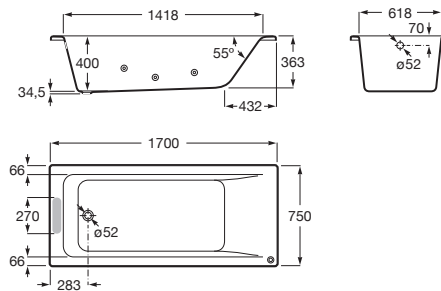

EASY

Bañera acrílica rectangular con Hidromasaje Basic

MEDIDAS

Longitud 1700 mm
Anchura 750 mm

COLORES Y ACABADOS

00 Blanco

PVPR (IVA INCLUIDO)

1576,63 €

DIBUJOS TÉCNICOS

CARACTERÍSTICAS

- Altura interior (mm): 390
- Anchura interior (mm): 618
- Capacidad (l): 197
- Capacidad (personas): 1
- Desagüe: No incluido
- Diámetro del desagüe (mm): 52
- Estructura de montaje: Con pies
- Forma: Rectangular
- Instalación pies: Pies incluidos
- Jets laterales: 4
- Longitud interior (mm): 1168
- Material: Acrílico
- Publication Status
- Sistema de hidromasaje: Basic
- Tipo de instalación: Encastrada