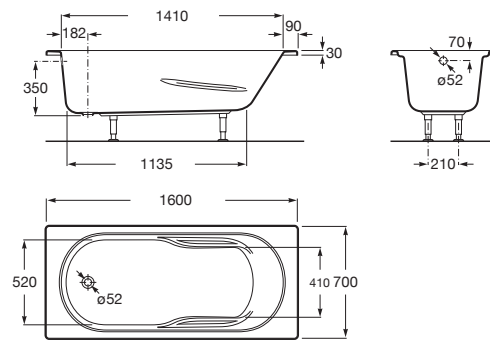

GENOVA

Bañera acrílica rectangular

MEDIDAS

Longitud 1600 mm
 Anchura 700 mm
 Altura 400 mm

COLORES Y ACABADOS

00 Blanco

PVPR (IVA INCLUIDO)

280,72 €

DIBUJOS TÉCNICOS

CARACTERÍSTICAS

- Altura interior (mm): 400
- Anchura interior (mm): 520
- Apoyabrazos integrado
- Capacidad (l): 155
- Capacidad (personas): 1
- Desagüe: No incluido
- Estructura de montaje: Con pies
- Forma: Rectangular
- Instalación pies: Pies opcionales
- Longitud interior (mm): 1135
- Material: Acrílico
- Publication Status
- Tipo de instalación: Con faldón frontal, Encastrada