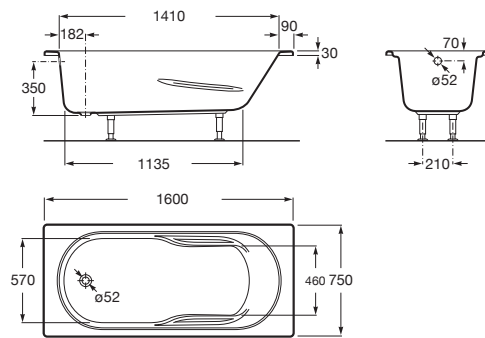

GENOVA

Bañera acrílica rectangular

MEDIDAS

Longitud	1600 mm
Anchura	750 mm
Altura	400 mm

COLORES Y ACABADOS

PVPR (IVA INCLUIDO)

298,87 €

DIBUJOS TÉCNICOS

CARACTERÍSTICAS

- Altura interior (mm): 400
- Anchura interior (mm): 570
- Apoyabrazos integrado
- Capacidad (personas): 1
- Desagüe: No incluido
- Estructura de montaje: Con pies
- Forma: Rectangular
- Instalación pies: Pies opcionales
- Longitud interior (mm): 1135
- Material: Acrílico
- Publication Status
- Tipo de instalación: Con faldón frontal, Encastrada