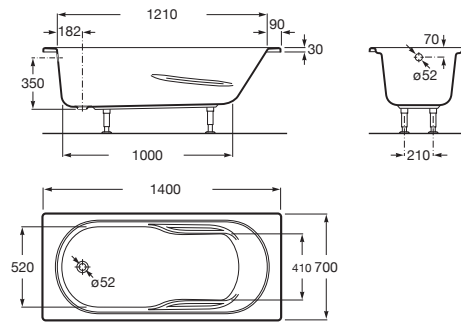

GENOVA

Bañera acrílica rectangular con hidromasaje Basic

MEDIDAS

Longitud 1400 mm  
 Anchura 700 mm  
 Altura 400 mm

COLORES Y ACABADOS

00 Blanco

PVPR (IVA INCLUIDO)

1234,20 €

DIBUJOS TÉCNICOS

CARACTERÍSTICAS

- Altura interior (mm): 400
- Anchura interior (mm): 520
- Apoyabrazos integrado
- Capacidad (personas): 1
- Desagüe: No incluido
- Estructura de montaje: Con pies
- Forma: Rectangular
- Instalación pies: Pies incluidos
- Jets de agua: 4
- Jets laterales: 4
- Longitud interior (mm): 1000
- Material: Acrílico
- Publication Status
- Sistema de hidromasaje: Basic
- Tipo de control: Pulsador neumático
- Tipo de instalación: Con faldón en L derecha, Con faldón en L izquierda, Con faldón frontal, Encastrada
- Tipo de masaje agua: Contínuo