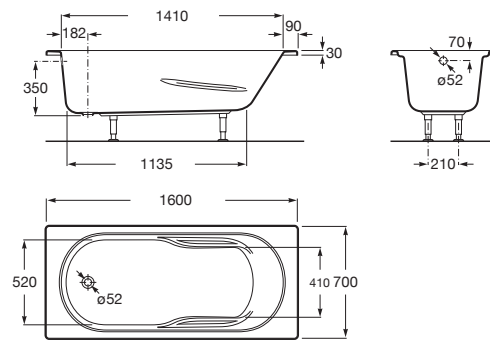

GENOVA

Bañera acrílica rectangular con hidromasaje Basic

MEDIDAS

Longitud	1600 mm
Anchura	700 mm
Altura	400 mm

COLORES Y ACABADOS

PVPR (IVA INCLUIDO)

1268,08 €

DIBUJOS TÉCNICOS

CARACTERÍSTICAS

- Altura interior (mm): 400
- Anchura interior (mm): 520
- Apoyabrazos integrado
- Capacidad (personas): 1
- Desagüe: No incluido
- Estructura de montaje: Con pies
- Forma: Rectangular
- Instalación pies: Pies incluidos
- Jets de agua: 4
- Jets laterales: 4
- Longitud interior (mm): 1135
- Material: Acrílico
- Publication Status
- Sistema de hidromasaje: Basic
- Tipo de control: Pulsador neumático
- Tipo de instalación: Con faldón en L derecha, Con faldón en L izquierda, Con faldón frontal, Encastrada
- Tipo de masaje agua: Contínuo