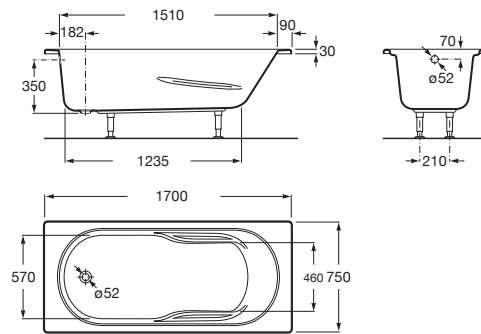

GENOVA

Bañera acrílica rectangular con hidromasaje Basic

MEDIDAS

Longitud 1700 mm
 Anchura 750 mm
 Altura 400 mm

COLORES Y ACABADOS

00 Blanco

PVPR (IVA INCLUIDO)

1314,06 €

DIBUJOS TÉCNICOS

CARACTERÍSTICAS

- Altura interior (mm): 400
- Anchura interior (mm): 570
- Apoyabrazos integrado
- Capacidad (personas): 1
- Desagüe: No incluido
- Estructura de montaje: Con pies
- Forma: Rectangular
- Jets de agua: 4
- Jets laterales: 4
- Longitud interior (mm): 1235
- Material: Acrílico
- Publication Status
- Sistema de hidromasaje: Basic
- Tipo de control: Pulsador neumático
- Tipo de instalación: Con faldón en L derecha, Con faldón en L izquierda, Con faldón frontal, Encastrada
- Tipo de masaje agua: Continuo