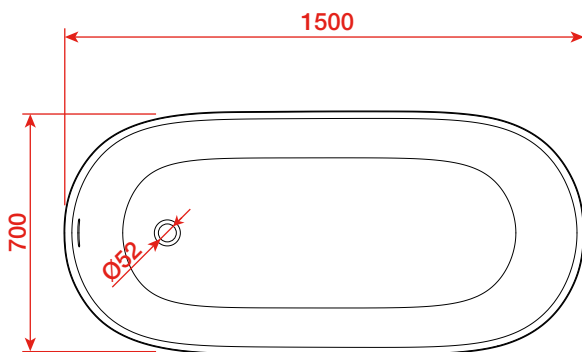

Roca

MAUI ROUND

[mm]

2

3

4

5

6

7

8

9

10