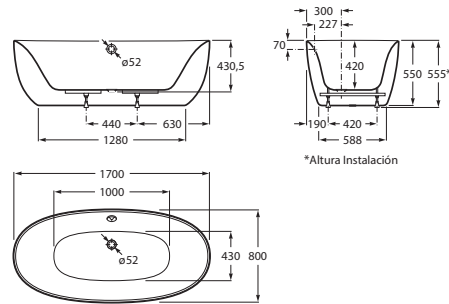

%7B76FEDDE0-6FCB-46E9-96CC-9AEFEE5B9AE6%7D

CARACTERÍSTICAS

Bañera acrílica one-piece exenta, de forma ovalada con faldón integrado y juego de desagüe.

Altura interior (mm): 420

Anchura interior (mm): 800

Capacidad (l): 175

Capacidad (personas): 1

Desagüe: Incluido

Diámetro del desagüe (mm): 52

Embellecedor para rebosadero incluido

Estructura de montaje: Con pies

Forma: Ovalada

Instalación pies: Pies incluidos

Longitud interior (mm): 1700

Material: Acrílico

Peso (kg): 31

Publication Status

Tipo de instalación: Exenta

VIRGINIA

Bañera acrílica one-piece oval con faldón integrado y juego de desagüe

MEDIDAS

Longitud 1700 mm
Anchura 800 mm
Altura 560 mm

COLORES Y ACABADOS

PVPR (IVA INCLUIDO)

2622,07 €

DIBUJOS TÉCNICOS