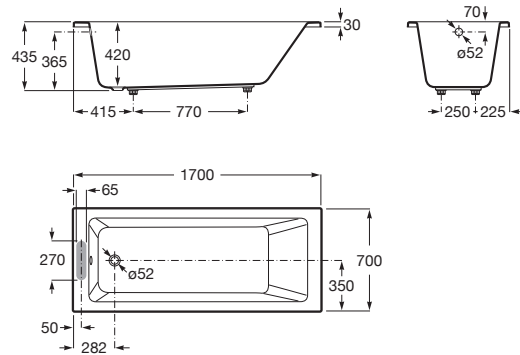

VYTHOS

Bañera acrílica rectangular con hidromasaje Tonic y juego de desagüe y pies

MEDIDAS

Longitud	1700 mm
Anchura	700 mm
Altura	735 mm

COLORES Y ACABADOS

PVPR (IVA INCLUIDO)

3325,08 €

DIBUJOS TÉCNICOS

CARACTERÍSTICAS

- Altura interior (mm): 420
- Anchura interior (mm): 580
- Desagüe: Incluido
- Diámetro del desagüe (mm): 52
- Estructura de montaje: Con bastidor
- Forma: Rectangular
- Longitud interior (mm): 1515
- Material: Acrílico
- Peso (kg): 31
- Publication Status
- Sistema de hidromasaje: Tonic
- Tipo de instalación: Encastrada