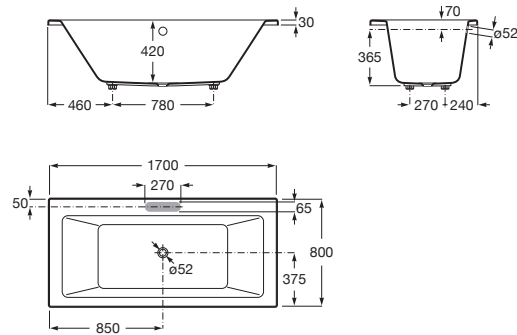

VYTHOS

Bañera acrílica rectangular biplaza con hidromasaje Total y juego de desagüe y pies

MEDIDAS

Longitud	1700 mm
Anchura	750 mm
Altura	435 mm

COLORES Y ACABADOS

00 Blanco

PVPR (IVA INCLUIDO)

6053,63 €

DIBUJOS TÉCNICOS

CARACTERÍSTICAS

- Altura interior (mm): 420
- Anchura interior (mm): 630
- Desagüe: Incluido
- Diámetro del desagüe (mm): 52
- Estructura de montaje: Con bastidor
- Forma: Rectangular
- Longitud interior (mm): 1530
- Material: Acrílico
- Peso (kg): 47
- Publication Status
- Tipo de instalación: Encastrada