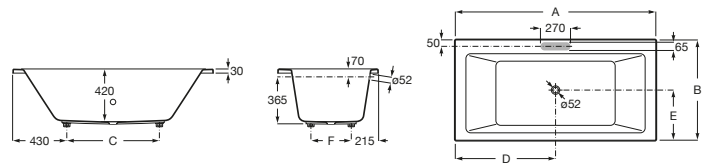

%7B8DB7958C-D74A-4EE2-B005-60E7E3E7A7F5%7D

CARACTERÍSTICAS

- Altura interior (mm): 420
- Anchura interior (mm): 630
- Capacidad (l): 210
- Capacidad (personas): 2
- Desagüe: No incluido
- Diámetro del desagüe (mm): 52
- Estructura de montaje: Con pies
- Forma: Rectangular
- Instalación pies: Pies opcionales
- Longitud interior (mm): 1530
- Material: Acrílico
- Peso (kg): 24
- Posición de la repisa para grifería: Lado corto
- Publication Status
- Tipo de instalación: Encastrada

VYTHOS

Bañera acrílica rectangular biplaza

MEDIDAS

- Longitud 1700 mm
- Anchura 800 mm
- Altura 435 mm

COLORES Y ACABADOS

PVPR (IVA INCLUIDO)

801,02 €

DIBUJOS TÉCNICOS

A	B	C	D	E	F
1800	900	940	900	425	420
1700	800	840	850	375	320
1700	750	840	850	350	270
1600	750	740	800	350	270