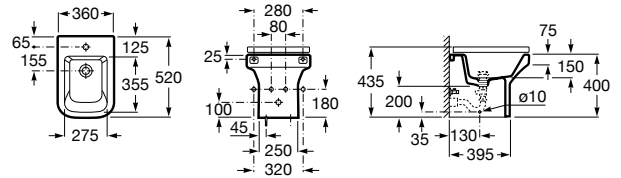

DAMA

Bidé compacto adosado a pared sin tapa

MEDIDAS

Longitud	360 mm
Anchura	520 mm
Altura	400 mm

COLORES Y ACABADOS

00 Blanco

PVPR (IVA INCLUIDO)

203,28 €

DIBUJOS TÉCNICOS

CARACTERÍSTICAS

Bidé compacto adosado a pared sin tapa. No incluye grifería.

Adosado a pared

Agujeros para grifería: 1 Agujero

Descripción larga: BIDE 520 BTW CPT C-A DAMA-N BLAN

Forma: Cuadrado

Publication Status

Tapa: Tapa no incluida

Tipo de instalación: De pie

Bidé compacto

COMPATIBLE

Tapa para bidé compacto

80678B..4

Tapa para bidé compacto
con caída amortiguada