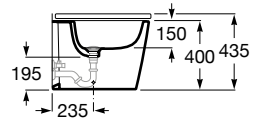

Capacidad del bidé (l): 7,2

Conjunto de fijaciones: Incluido

Distancia entre tomas de agua (mm): 150

Forma: Redondo

Tapa: Tapa no incluida

Tipo de instalación: De pie

INCLUYE

COMPATIBLE