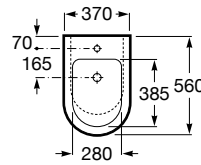

DIBUJOS TÉCNICOS

CARACTERÍSTICAS

ROUND - Bidé adosado a pared sin tapa. Incluye juego de fijación. No incluye grifería.

Adosado a pared

Agujeros para grifería: 1 Agujero

Altura de la toma de agua (mm): 180

Capacidad del bidé (l): 7,2

Conjunto de fijaciones: Incluido

Distancia entre tomas de agua (mm): 150

Forma: Redondo

Tapa: Tapa no incluida

Tipo de instalación: De pie

INCLUYE

COMPATIBLE