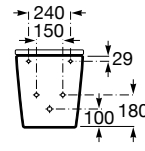

DIBUJOS TÉCNICOS

CARACTERÍSTICAS

ROUND - Bidé adosado a pared sin tapa. Incluye juego de fijación. No incluye grifería.

Adosado a pared

Agujeros para grifería: 1 Agujero

Altura de la toma de agua (mm): 180

Capacidad del bidé (l): 7,2

Conjunto de fijaciones: Incluido

Distancia entre tomas de agua (mm): 150

Forma: Redondo

Tapa: Tapa no incluida

Tipo de instalación: De pie

INCLUYE

COMPATIBLE