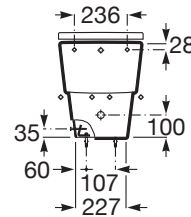

TURA

Bidé sin tapa

MEDIDAS

Longitud	360 mm
Anchura	500 mm
Altura	465 mm

COLORES Y ACABADOS

00 Blanco

PVPR (IVA INCLUIDO)

262,57 €

DIBUJOS TÉCNICOS

CARACTERÍSTICAS

Bidé adosado a pared sin tapa. Incluye juego de fijaciones. No incluye grifería.

Adosado a pared

Agujeros para grifería: 1 Agujero

Capacidad del bidé (l): 8

Forma: Redondo

Peso (Kg): 23

Tapa: Tapa no incluida

Tipo de instalación: De pie