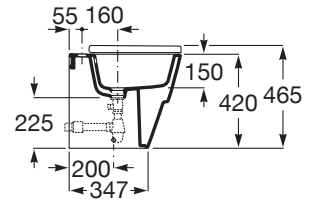

TURA

Bidé sin tapa

MEDIDAS

Longitud	360 mm
Anchura	500 mm
Altura	465 mm

COLORES Y ACABADOS

00 Blanco

PVPR (IVA INCLUIDO)

262,57 €

DIBUJOS TÉCNICOS

CARACTERÍSTICAS

Bidé adosado a pared sin tapa. Incluye juego de fijaciones. No incluye grifería.

Adosado a pared

Agujeros para grifería: 1 Agujero

Capacidad del bidé (l): 8

Forma: Redondo

Peso (Kg): 23

Tapa: Tapa no incluida

Tipo de instalación: De pie