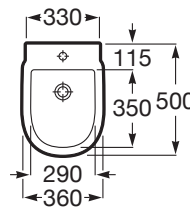

TURA

Bidé sin tapa

MEDIDAS

Longitud	360 mm
Anchura	500 mm
Altura	465 mm

COLORES Y ACABADOS

00 Blanco

PVPR (IVA INCLUIDO)

262,57 €

DIBUJOS TÉCNICOS

CARACTERÍSTICAS

Bidé adosado a pared sin tapa. Incluye juego de fijaciones. No incluye grifería.

Adosado a pared

Agujeros para grifería: 1 Agujero

Capacidad del bidé (l): 8

Forma: Redondo

Peso (Kg): 23

Tapa: Tapa no incluida

Tipo de instalación: De pie