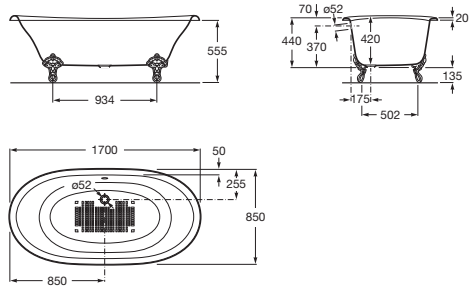

NEWCAST

Eagle: Conjunto de 4 pies cromados

PVPR (IVA INCLUIDO)

566,28 €

DIBUJOS TÉCNICOS

CARACTERÍSTICAS

Descripción larga: JUEGO PIES EAGLE CLAW PARA BÃ? NEWCAST

Publication Status