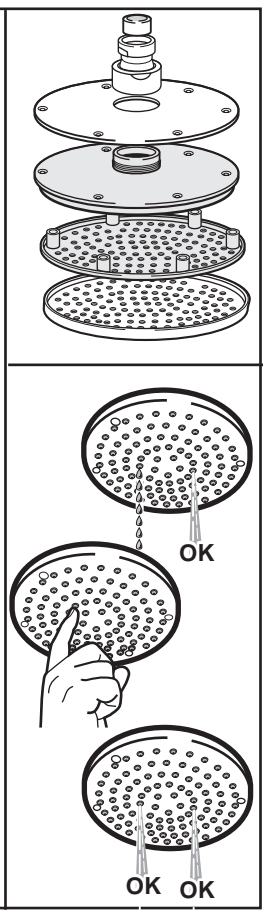

Roca

LOFT

5A9743

5

 <p>P</p>	<p>P bar</p>	 <p>MAX. 10 0,5</p>	 <p>5</p> 
  <p>T</p>	<p>°C</p>	 <p>80 MAX.</p>	 <p>65 45</p> 
 <p>Q (3 bar)</p>	<p>l/min</p>	 <p>12</p>	 <p>18</p>

1 - 5B9850C00

2 - 543355207

3 - 504250700

4 - 505718700

5 - 5B9047C00

6 - 525761100

7 - 504251000

8 - 505716400

9 - 505717600

10 - 505123407

11 - 504630803