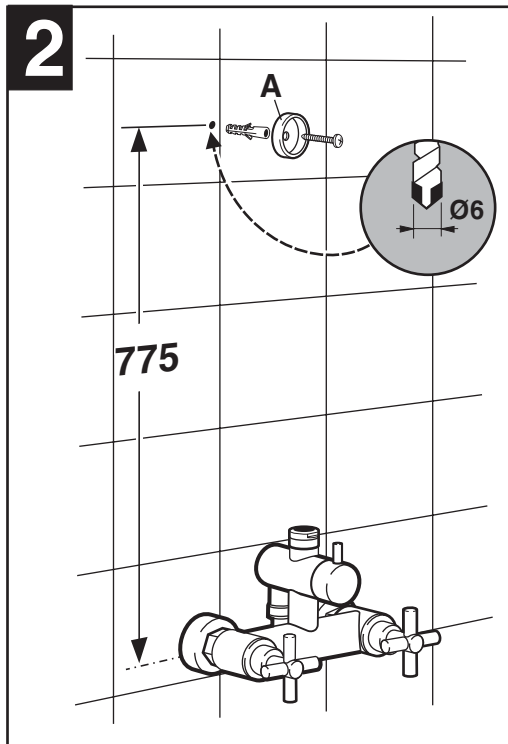

Roca

LOFT

5A9743

5

 <p>P</p>	<p>P bar</p>	 <p>MAX. 10 0,5</p>	 <p>5</p> 
  <p>T</p>	<p>°C</p>	 <p>80 MAX.</p>	 <p>65 45</p> 
 <p>Q (3 bar)</p>	<p>l/min</p>	 <p>12</p>	 <p>18</p>

1 - 5B9850C00

2 - 543355207

3 - 504250700

4 - 505718700

5 - 5B9047C00

6 - 525761100

7 - 504251000

8 - 505716400

9 - 505717600

10 - 505123407

11 - 504630803