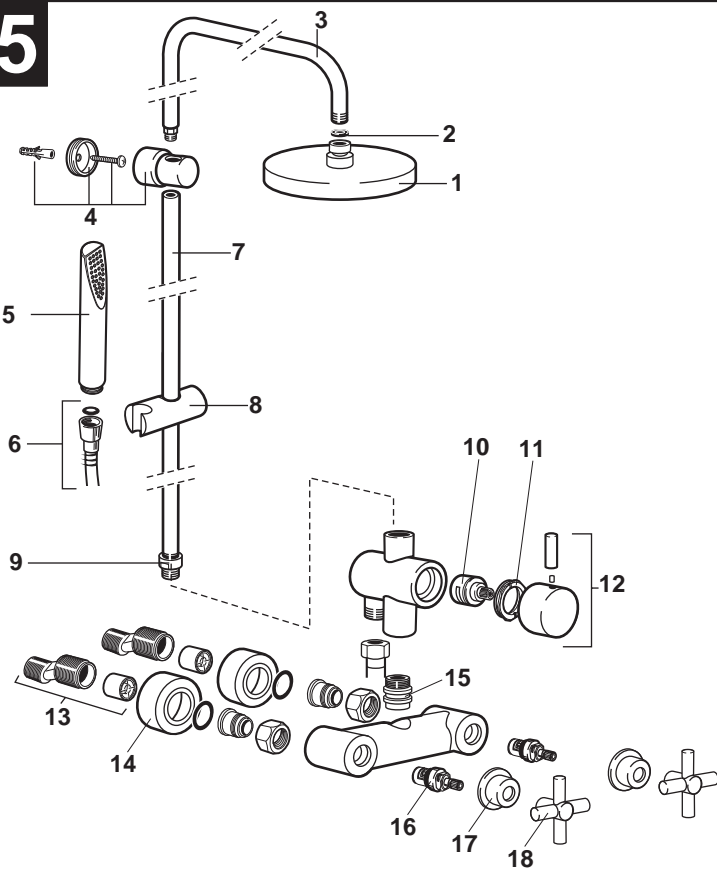

Roca

LOFT

5A9743

5

 <p>P</p>	<p>P bar</p>	 <p>MAX. 10 0,5</p>	 <p>5</p> 
  <p>T</p>	<p>°C</p>	 <p>80 MAX.</p>	 <p>65 45</p> 
 <p>Q (3 bar)</p>	<p>l/min</p>	 <p>12</p>	 <p>18</p>

1 - 5B9850C00

2 - 543355207

3 - 504250700

4 - 505718700

5 - 5B9047C00

6 - 525761100

7 - 504251000

8 - 505716400

9 - 505717600

10 - 505123407

11 - 504630803

12 - 504521600

13 - 505520400

14 - 505003400

15 - 505520503

16 - 505123403

17 - 502781200

18 - 504521700

Roca Sanitario, S.A.