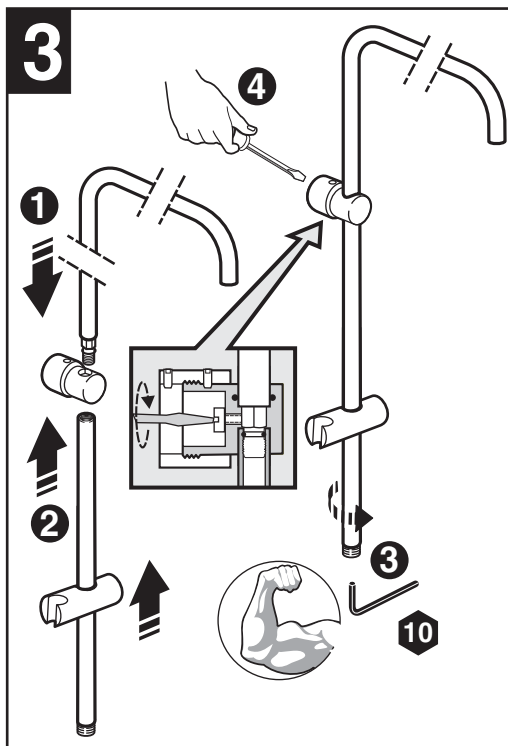

Roca

LOFT

5A9743

5

 <p>P</p>	<p>P bar</p>	 <p>MAX. 10 0,5</p>	 <p>5</p> 
  <p>T</p>	<p>°C</p>	 <p>80 MAX.</p>	 <p>65 45</p> 
 <p>Q (3 bar)</p>	<p>l/min</p>	 <p>12</p>	 <p>18</p>

1 - 5B9850C00

2 - 543355207

3 - 504250700

4 - 505718700

5 - 5B9047C00

6 - 525761100

7 - 504251000

8 - 505716400

9 - 505717600

10 - 505123407

11 - 504630803