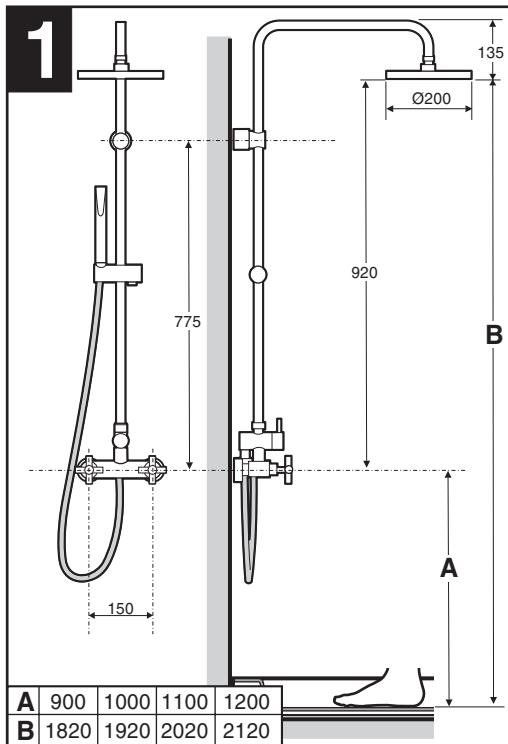

Roca

LOFT

5A9743

5

 <p>P</p>	<p>P bar</p>	 <p>MAX. 10 0,5</p>	 <p>5</p> 
  <p>T</p>	<p>°C</p>	 <p>80 MAX.</p>	 <p>65 45</p> 
 <p>Q (3 bar)</p>	<p>l/min</p>	 <p>12</p>	 <p>18</p>

1 - 5B9850C00

2 - 543355207

3 - 504250700

4 - 505718700

5 - 5B9047C00

6 - 525761100

7 - 504251000

8 - 505716400

9 - 505717600

10 - 505123407

11 - 504630803