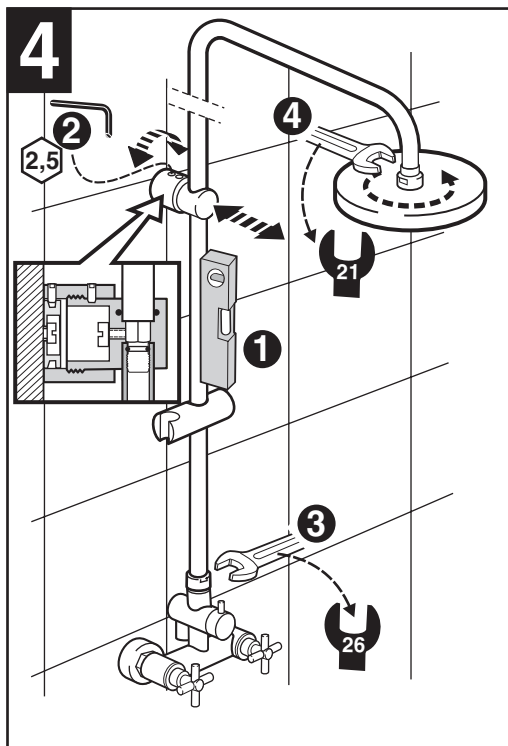

Roca

LOFT

5A9743

5

 <p>P</p>	<p>P bar</p>	 <p>MAX. 10 0,5</p>	 <p>5</p> 
  <p>T</p>	<p>°C</p>	 <p>80 MAX.</p>	 <p>65 45</p> 
 <p>Q (3 bar)</p>	<p>l/min</p>	 <p>12</p>	 <p>18</p>

1 - 5B9850C00

2 - 543355207

3 - 504250700