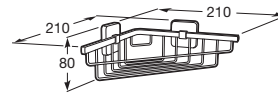

VICTORIA

Contenedor de rejilla de rincón (Posibilidad de instalación mediante tornillería o adhesivo)

PVPR (IVA INCLUIDO)

71,15 €

DIBUJOS TÉCNICOS

CARACTERÍSTICAS

Acabado: Brillo

Instalación en esquina

Material: Metal

Publication Status

Tipo de instalación: Mural

Victoria

Amplia colección de accesorios de diseño funcional y atemporal. Además de la instalación con tornillería, Victoria también permite una fijación alternativa mediante adhesivo, evitando así los agujeros y garantizando una alta resistencia (hasta 5 kg. de carga estática). El encaje perfecto tanto para cuartos de baño privados como para áreas públicas, incluyendo soluciones para movilidad reducida.