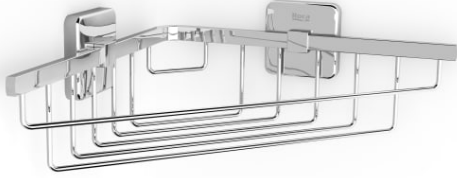

VICTORIA

Contenedor de rejilla de rincón (Posibilidad de instalación mediante tornillería o adhesivo)

PVPR (IVA INCLUIDO)

71,15 €

DIBUJOS TÉCNICOS

CARACTERÍSTICAS

Acabado: Brillo

Instalación en esquina

Material: Metal

Publication Status

Tipo de instalación: Mural

Victoria

Amplia colección de accesorios de diseño funcional y atemporal. Además de la instalación con tornillería, Victoria también permite una fijación alternativa mediante adhesivo, evitando así los agujeros y garantizando una alta resistencia (hasta 5 kg. de carga estática). El encaje perfecto tanto para cuartos de baño privados como para áreas públicas, incluyendo soluciones para movilidad reducida.