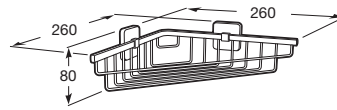

VICTORIA

Contenedor de rejilla de rincón (Posibilidad de instalación mediante tornillería o adhesivo)

PVPR (IVA INCLUIDO)

79,25 €

DIBUJOS TÉCNICOS

CARACTERÍSTICAS

Acabado: Brillo

Instalación en esquina

Material: Metal

Publication Status

Tipo de instalación: Mural

Victoria

Amplia colección de accesorios de diseño funcional y atemporal. Además de la instalación con tornillería, Victoria también permite una fijación alternativa mediante adhesivo, evitando así los agujeros y garantizando una alta resistencia (hasta 5 kg. de carga estática). El encaje perfecto tanto para cuartos de baño privados como para áreas públicas, incluyendo soluciones para movilidad reducida.