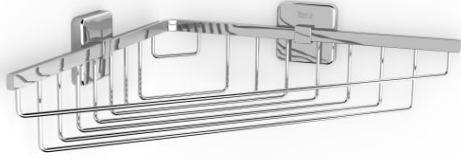

VICTORIA

Contenedor de rejilla de rincón (Posibilidad de instalación mediante tornillería o adhesivo)

PVPR (IVA INCLUIDO)

79,25 €

DIBUJOS TÉCNICOS

CARACTERÍSTICAS

Acabado: Brillo

Instalación en esquina

Material: Metal

Publication Status

Tipo de instalación: Mural

Victoria

Amplia colección de accesorios de diseño funcional y atemporal. Además de la instalación con tornillería, Victoria también permite una fijación alternativa mediante adhesivo, evitando así los agujeros y garantizando una alta resistencia (hasta 5 kg. de carga estática). El encaje perfecto tanto para cuartos de baño privados como para áreas públicas, incluyendo soluciones para movilidad reducida.