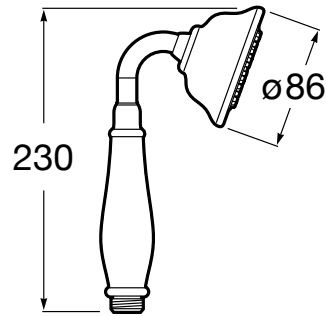

CARMEN

Ducha de mano con 1 función

PVPR (IVA INCLUIDO)

55,18 €

DIBUJOS TÉCNICOS

CARACTERÍSTICAS

Ducha de mano con función rain.

Acabado: Cromado

Aireado

Diámetro (mm): 83

Forma: Circular

Limitador de caudal

Número de funciones: 1

Publication Status

Spare Part Type: standard

Easyclean ®