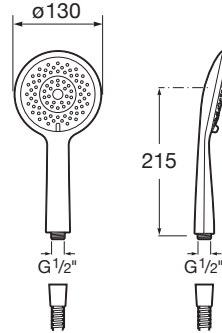

SENSUM

ROUND 130 - Ducha de mano con 4 funciones

PVPR (IVA INCLUIDO)

106,36 €

DIBUJOS TÉCNICOS

CARACTERÍSTICAS

ROUND 130 - Ducha de mano con 4 funciones: Rain, NightRain, Pulse y Tonic.

Diámetro (mm): 130

COMPATIBLE

Barra de ducha de 800 mm regulable en altura, con soporte regulable para ducha de mano

5B0405..0

ROUND - Soporte mural redondo

5B1350..0

Flexo metálico universal de 1,70 m

5B3850..0

Sensum