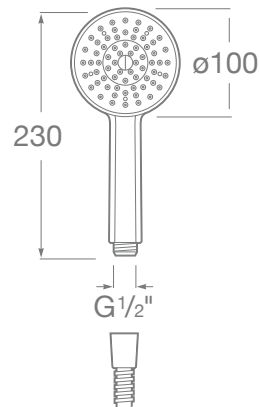

STELLA

Ducha de mano con 1 función

PVPR (IVA INCLUIDO)

26,74 €

DIBUJOS TÉCNICOS

CARACTERÍSTICAS

Acabado: Cromado

Diámetro (mm): 100

Forma: Circular

Número de funciones: 1

Publication Status

Spare Part Type: standard

EasyClean®

Tipo de funciones

Tipo de funciones: Rain

Stella