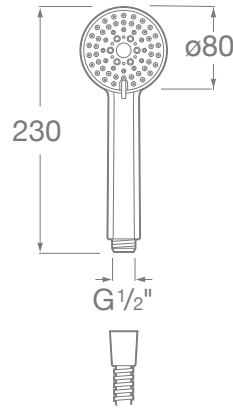

STELLA

Ducha de mano con 3 funciones

PVPR (IVA INCLUIDO)

29,64 €

DIBUJOS TÉCNICOS

CARACTERÍSTICAS

Acabado: Cromado

Diámetro (mm): 80

Forma: Circular

Número de funciones: 3

Publication Status

Spare Part Type: standard

Easyclean®

Tipo de funciones
Tipo de funciones: Pulse

Tipo de funciones
Tipo de funciones: Rain

Tipo de funciones
Tipo de funciones: Tonic