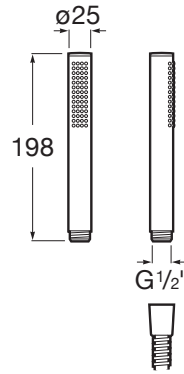

STELLA

STICK ROUND - Ducha de mano con 1 función

PVPR (IVA INCLUIDO)

93,41 €

DIBUJOS TÉCNICOS

CARACTERÍSTICAS

STICK ROUND - Ducha de mano con función Rain

Diámetro (mm): 25

Forma: Cilíndrica

Número de funciones: 1

Publication Status

Easyclean ®

Tipo de funciones

Tipo de funciones: Rain

## COMPATIBLE

Barra de ducha de 800 mm regulable en altura, con soporte regulable para ducha de mano

5B0405..0

Mezclador termostático exterior para ducha

5A2E18..0

ROUND - Soporte mural redondo

5B1350..0

Flexo metálico universal de 1,70 m