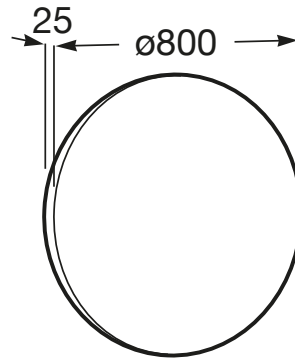

LUNA

Espejo circular con luz perimetral

PVPR (IVA INCLUIDO)

262,57 €

DIBUJOS TÉCNICOS

CARACTERÍSTICAS

Forma: Redondo

Orientación del espejo: Horizontal

Posición de la luz ambiental: Perimetral

Potencia de la luz ambiental (W): 13

Publication Status

Tipo de instalación: Mural

Tipo de luz ambiental: Led

Índice de Protección de la luz: IP 44

Luna

Esta colección es una propuesta versátil, joven y urbana, adaptable a cualquier tipo de espacios que combinan practicidad, elegancia y diseño.