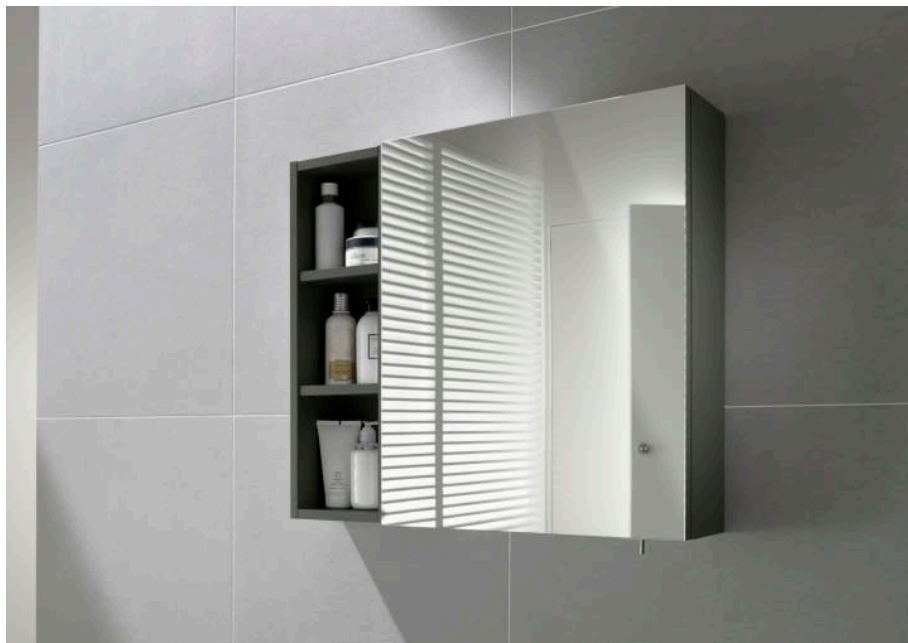

LUNA

Espejo circular con luz perimetral

PVPR (IVA INCLUIDO)

262,57 €

DIBUJOS TÉCNICOS

CARACTERÍSTICAS

Forma: Redondo

Orientación del espejo: Horizontal

Posición de la luz ambiental: Perimetral

Potencia de la luz ambiental (W): 13

Publication Status

Tipo de instalación: Mural

Tipo de luz ambiental: Led

Índice de Protección de la luz: IP 44

Luna

Esta colección es una propuesta versátil, joven y urbana, adaptable a cualquier tipo de espacios que combinan practicidad, elegancia y diseño.