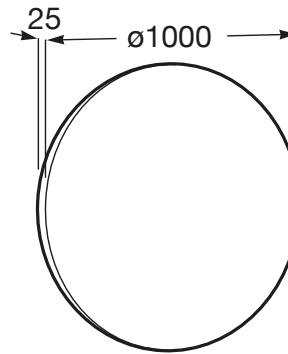

LUNA

Espejo circular con luz perimetral

PVPR (IVA INCLUIDO)

336,38 €

DIBUJOS TÉCNICOS

CARACTERÍSTICAS

Forma: Redondo

Orientación del espejo: Horizontal

Posición de la luz ambiental: Perimetral

Potencia de la luz ambiental (W): 16

Publication Status

Tipo de instalación: Mural

Tipo de luz ambiental: Led

Índice de Protección de la luz: IP 44

Luna

Esta colección es una propuesta versátil, joven y urbana, adaptable a cualquier tipo de espacios que combinan practicidad, elegancia y diseño.