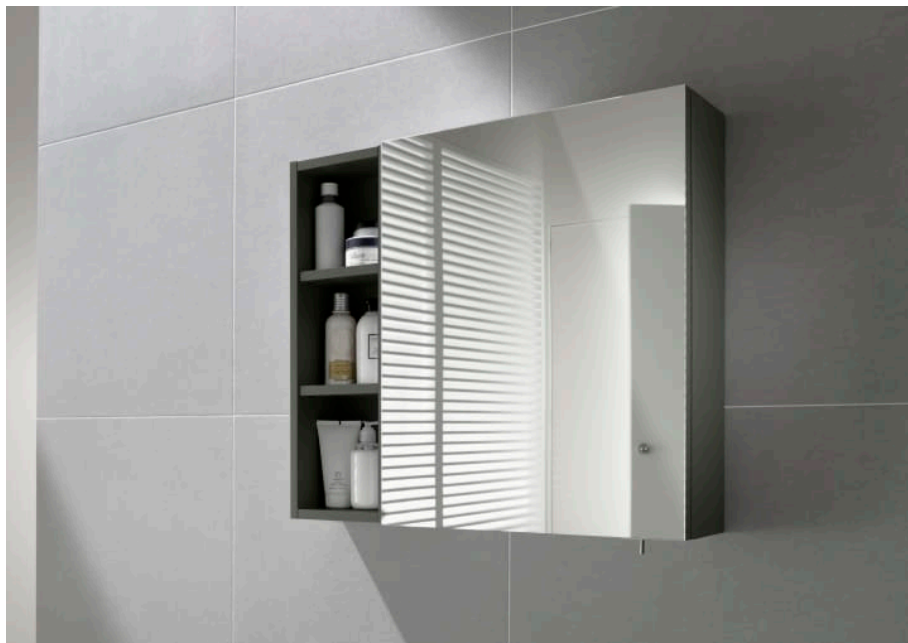

LUNA

Espejo circular con luz perimetral

PVPR (IVA INCLUIDO)

336,38 €

DIBUJOS TÉCNICOS

CARACTERÍSTICAS

Forma: Redondo

Orientación del espejo: Horizontal

Posición de la luz ambiental: Perimetral

Potencia de la luz ambiental (W): 16

Publication Status

Tipo de instalación: Mural

Tipo de luz ambiental: Led

Índice de Protección de la luz: IP 44

Luna

Esta colección es una propuesta versátil, joven y urbana, adaptable a cualquier tipo de espacios que combinan practicidad, elegancia y diseño.