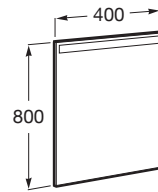

EIDOS

Espejo con luz superior

PVPR (IVA INCLUIDO)

193,60 €

DIBUJOS TÉCNICOS

CARACTERÍSTICAS

Forma: Rectangular

Iluminación: Integrada en el espejo

Material del marco: Vidrio templado

Número de luces: 1

Orientación del espejo: Vertical

Publication Status

Tipo de instalación: Mural

Tipo de luz: Led

Eidos

Funcional y moderna, la colección de espejos con luz LED superior Eidos está formada por piezas que se conectan directamente al interruptor del baño y cuenta con diversas medidas en formatos cuadrados o rectangulares.