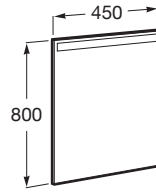

## CARACTERÍSTICAS

Espejo con luz superior para conectar a la instalación eléctrica del baño

Forma: Rectangular

Iluminación: Integrada en el espejo

Material del marco: Vidrio templado

Número de luces: 1

Orientación del espejo: Vertical