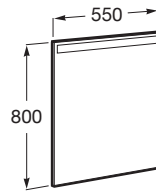

## CARACTERÍSTICAS

Espejo con luz superior para conectar a la instalación eléctrica del baño

Forma: Rectangular

Iluminación: Integrada en el espejo

Material del marco: Vidrio templado

Número de luces: 1

Orientación del espejo: Vertical