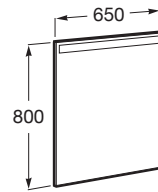

EIDOS

Espejo con luz superior

PVPR (IVA INCLUIDO)

223,85 €

DIBUJOS TÉCNICOS

CARACTERÍSTICAS

Espejo con luz superior para conectar a la instalación eléctrica del baño

Forma: Rectangular

Iluminación: Integrada en el espejo

Material del marco: Vidrio templado

Número de luces: 1

Orientación del espejo: Vertical

Publication Status

Tipo de instalación: Mural

Tipo de luz: Led

Eidos