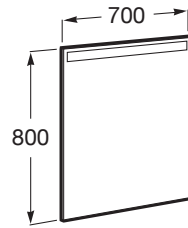

EIDOS

Espejo con luz superior

PVPR (IVA INCLUIDO)

235,95 €

DIBUJOS TÉCNICOS

CARACTERÍSTICAS

Espejo con luz superior para conectar a la instalación eléctrica del baño.

Forma: Rectangular

Iluminación: Integrada en el espejo

Material del marco: Vidrio templado

Número de luces: 1

Orientación del espejo: Vertical

Publication Status

Spare Part Type: standard

Tipo de instalación: Mural

Tipo de luz: Led