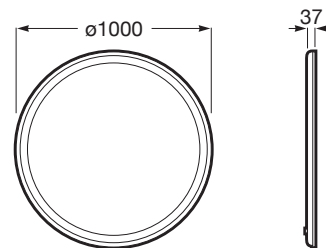

Forma: Redondo

Iluminación: Integrada en el espejo

Material del marco: PVC

Orientación del espejo: Horizontal

Posición de la luz ambiental: Perimetral

Potencia por luz (W): 50

Publication Status

Tipo de instalación: Mural

Tipo de luz: Led

Tipo de luz ambiental: Led

Índice de Protección de la luz: IP 44

Enchufe integrado

Placa antivaho incluida

Iridia

Luz cálida perimetral y diseño contemporáneo en una colección de espejos con luz LED que fusiona tecnología y practicidad.