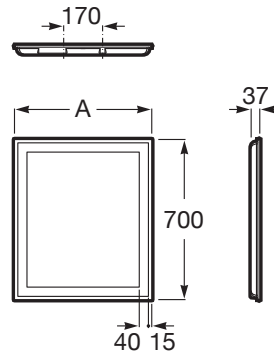

Espejo con iluminación LED perimetral y placa antivaho

PVPR (IVA INCLUIDO)

704,22 €

DIBUJOS TÉCNICOS