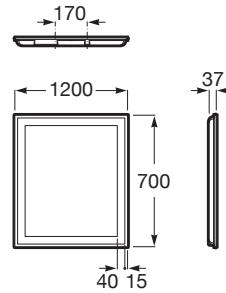

Espejo con iluminacion LED perimetral y placa antivaho

PVPR (IVA INCLUIDO)

798,60 €

DIBUJOS TÉCNICOS