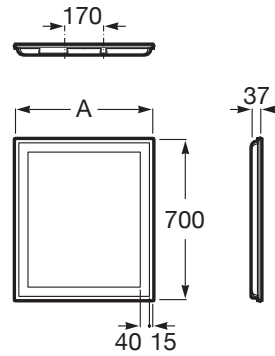

Espejo con iluminación LED perimetral y placa antivaho

PVPR (IVA INCLUIDO)

529,98 €

DIBUJOS TÉCNICOS

CARACTERÍSTICAS

Espejo rectangular con iluminación LED perimetral de intensidad regulables y placa antivaho, activables mediante sensores.

Forma: Rectangular

Iluminación: Integrada en el espejo

Material del marco: PVC

Orientación del espejo: Vertical

Posición de la luz ambiental: Perimetral

Potencia por luz (W): 20

Publication Status

Tipo de instalación: Mural

Tipo de luz: Led

Tipo de luz ambiental: Led

Índice de Protección de la luz: IP 44

Enchufe integrado

Placa antivaho incluida