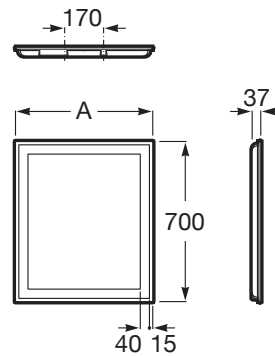

DIBUJOS TÉCNICOS

CARACTERÍSTICAS

Espejo rectangular con iluminación LED perimetral de intensidad regulables y placa antivaho, activables mediante sensores.

Forma: Rectangular

Iluminación: Integrada en el espejo

Material del marco: PVC

Orientación del espejo: Vertical

Posición de la luz ambiental: Perimetral

Potencia por luz (W): 30

Publication Status

Tipo de instalación: Mural

Tipo de luz: Led

Tipo de luz ambiental: Led

Índice de Protección de la luz: IP 44

Enchufe integrado

Placa antivaho incluida